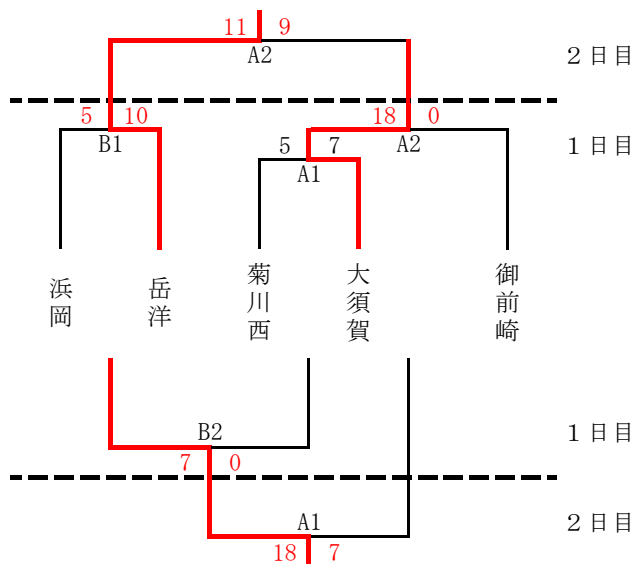

【南 部】会場：岳洋中学校 [A球場：東側グラウンド B球場：西側グラウンド]

【北 部】会場：原野谷中学校 [A球場：北側グラウンド B球場：南側グラウンド]

	原野谷	掛川東	桜が丘	勝敗	順位
原野谷		● 6 - 8	○ 17 - 10	1勝1敗	1
掛川東	○ 8 - 6		● 4 - 10	1勝1敗	2
桜が丘	● 10 - 17	○ 10 - 4		1勝1敗	3

掛川西中が出場辞退したことで3校のリーグに変更。
3校勝敗数で並んだため、失点率を用いて順位決定。