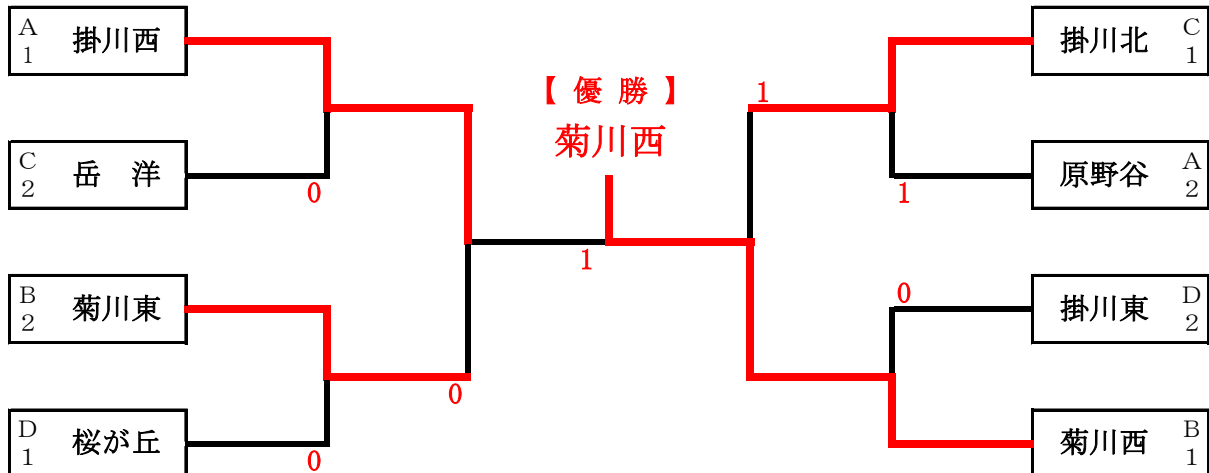

【 男子団体戦 】

予選リーグ (3対戦とも行う。①-②, ②-③, ①-③)

Aリーグ	① 掛川西	② 浜 岡	③ 原野谷	勝数	負数		順位
① 掛川西	*	③	②	2	0		1
② 浜 岡	0	*	1	0	2		3
③ 原野谷	1	②	*	1	1		2

Bリーグ	① 菊川西	② 御前崎	③ 菊川東	勝数	負数		順位
① 菊川西	*	③	③	2	0		1
② 御前崎	0	*	1	0	2		3
③ 菊川東	0	②	*	1	1		2

Cリーグ	① 掛川北	② 大 浜	③ 岳 洋	勝数	負数		順位
① 掛川北	*	③	②	2	0		1
② 大 浜	0	*	1	0	2		3
③ 岳 洋	1	②	*	1	1		2

Dリーグ	① 桜が丘	② 掛川東	③ 城 東	勝数	負数		順位
① 桜が丘	*	③	②	2	0		1
② 掛川東	0	*	②	1	1		2
③ 城 東	1	1	*	0	2		3

決勝トーナメント (2本先取)

【 女子団体戦 】

予選リーグ (3対戦とも行う。①-②, ②-③, ①-③)

Aリーグ	① 菊川西	② 原野谷	③ 桜が丘	勝数	負数		順位
① 菊川西	*	③	③	2	0		1
② 原野谷	0	*	②	1	1		2
③ 桜が丘	0	1	*	0	2		3

Bリーグ	① 浜 岡	② 大須賀	③ 掛川北	勝数	負数		順位
① 浜 岡	*	③	③	2	0		1
② 大須賀	0	*	0	0	2		3
③ 掛川北	0	③	*	1	1		2