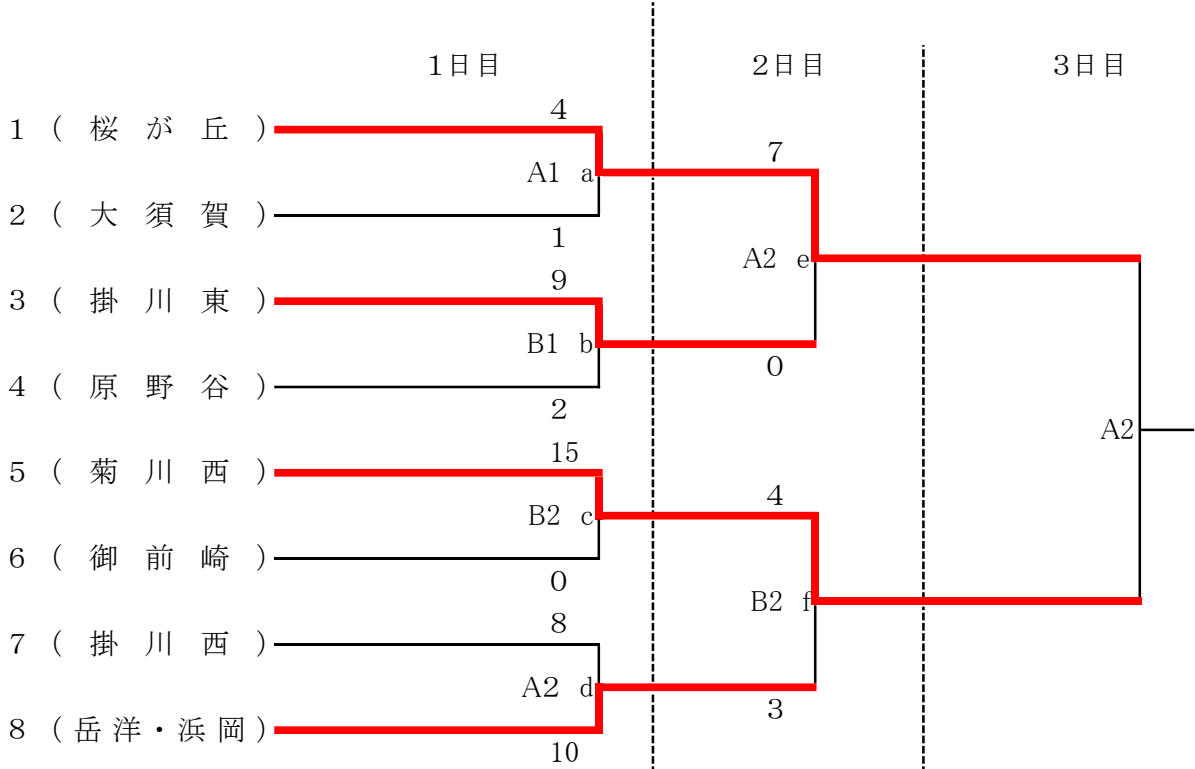

【試合会場】A:西側球場 B:東側球場 (8チーム開催)

【県大会出場校決定戦】