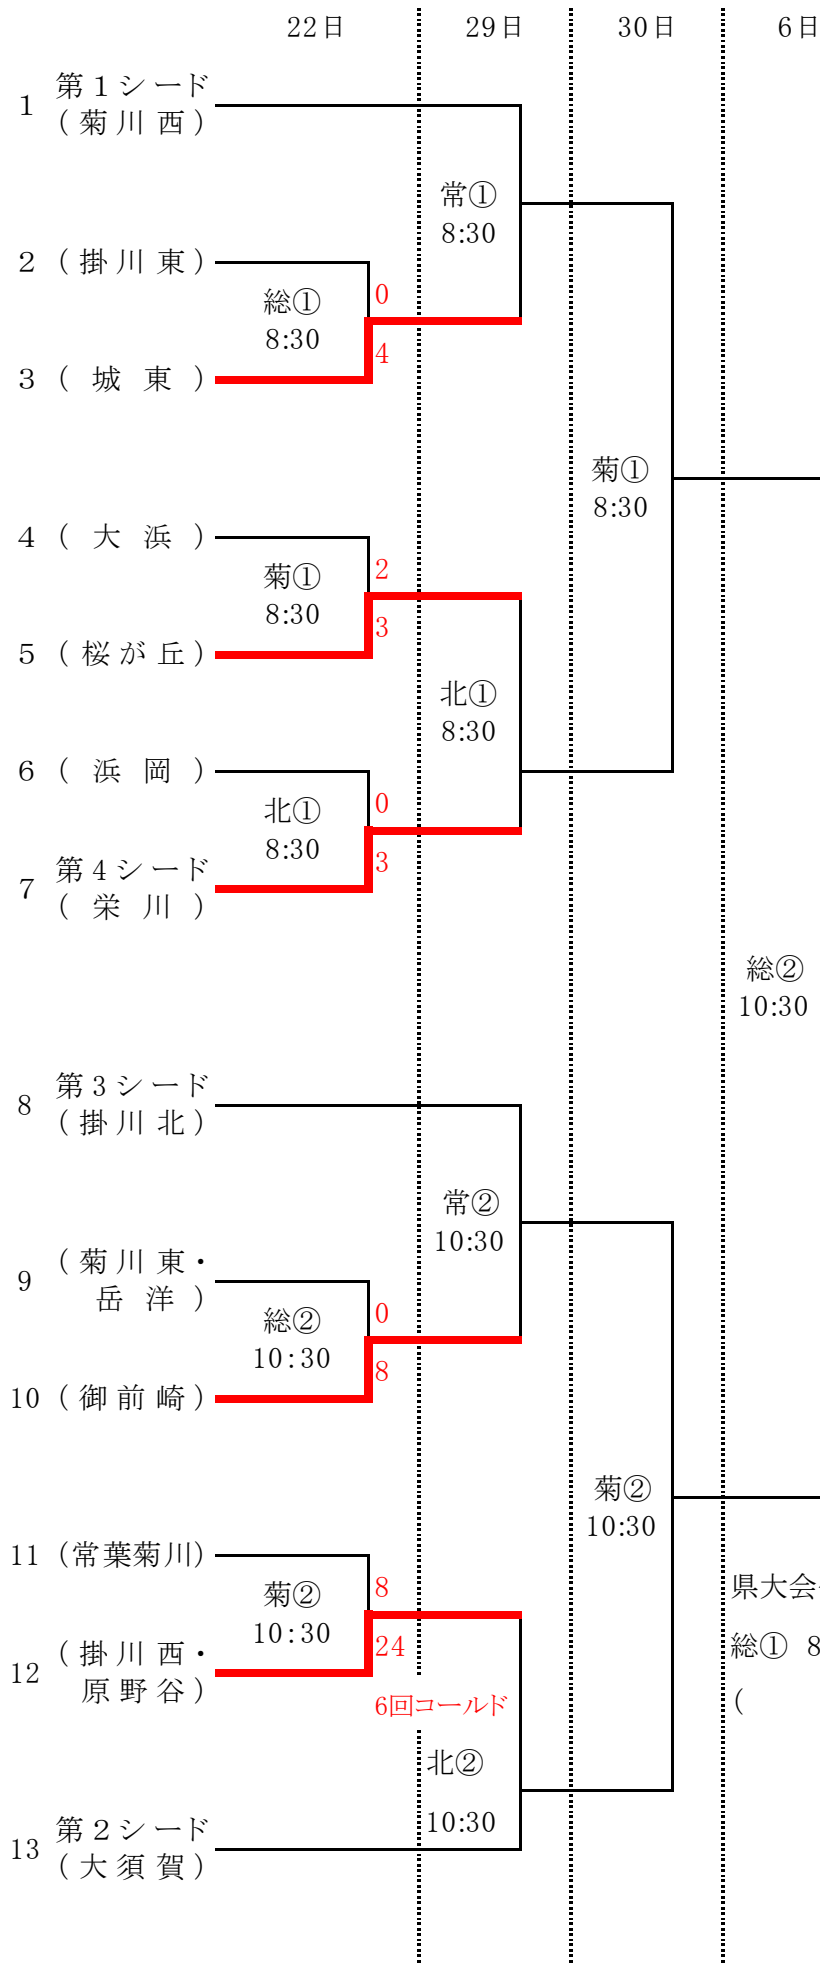

12. 組み合わせ

【試合会場】 総 … 大東総合球場 菊 … 菊川球場 北 … 大東北球場 常 … 常葉菊川高校G

天気等の影響で変更が生じる場合があります。その場合は、小笠中体連のホームページにて最新版をご確認ください。  
(下記QRコードよりアクセス可)

県大会代表決定戦(準決勝敗退チームによる)

総① 8:30  
( ) vs ( )