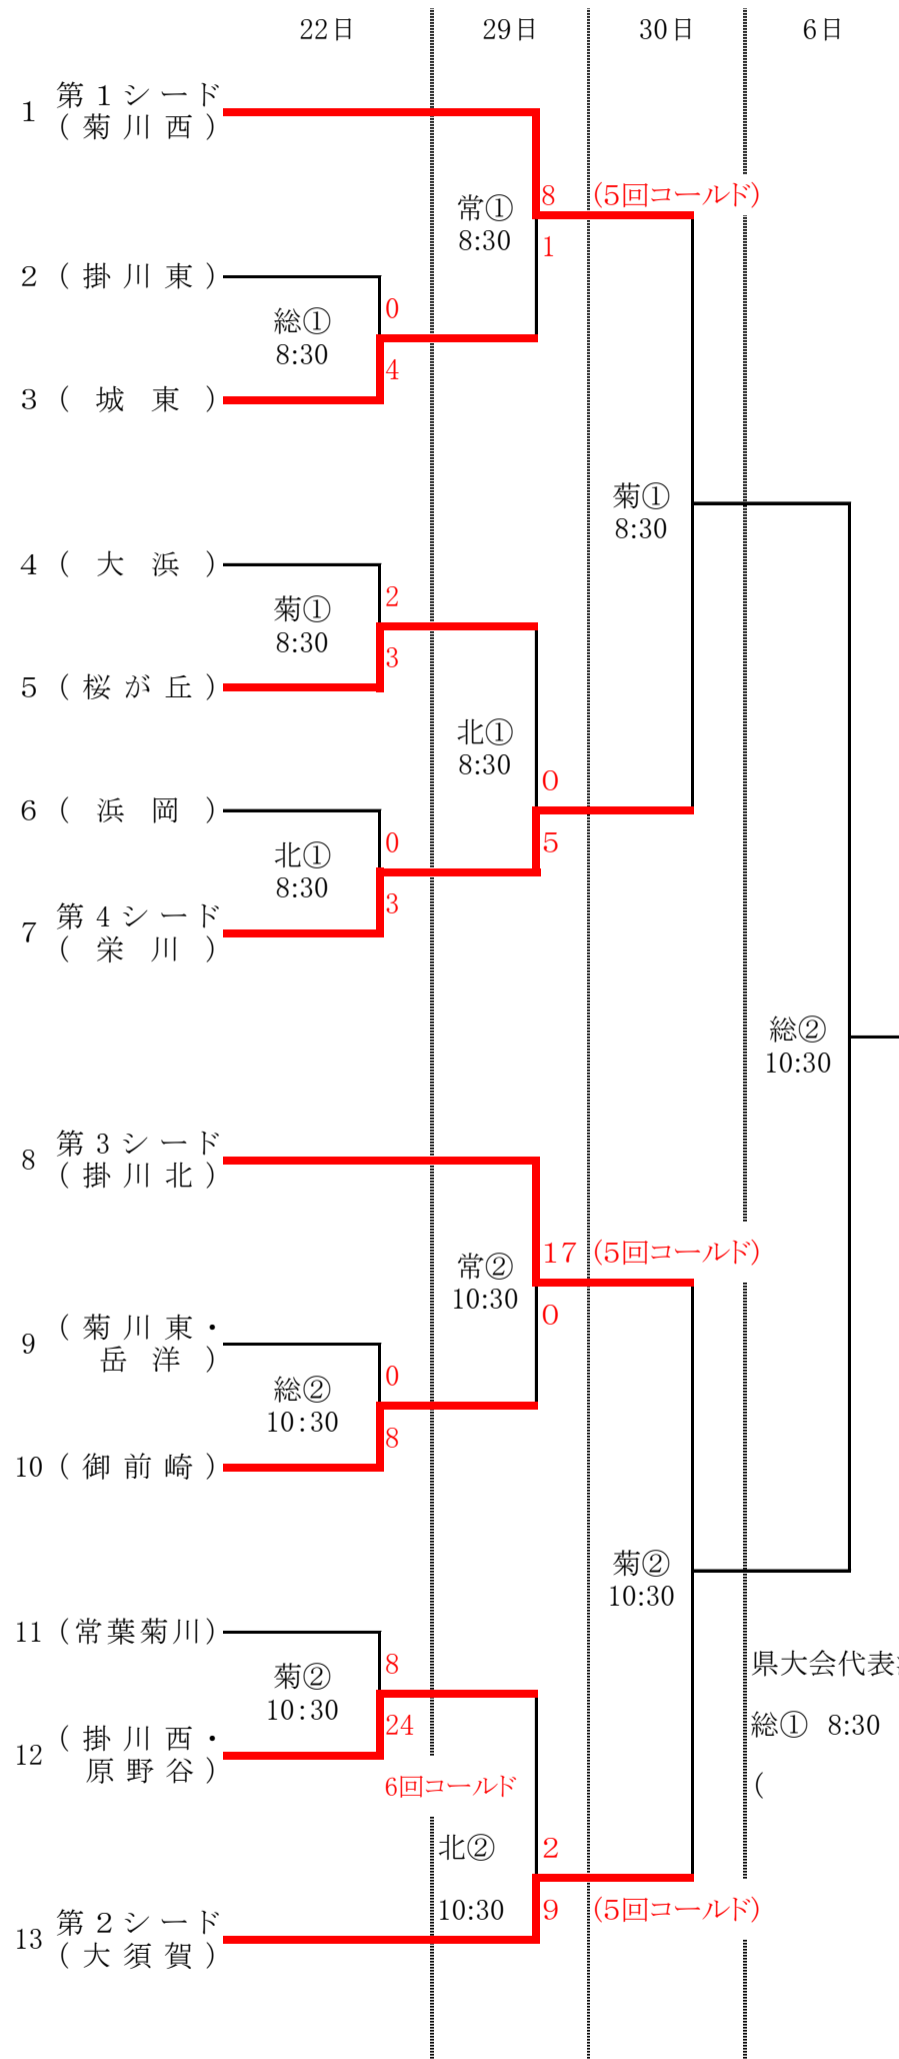

12. 組み合わせ

【試合会場】 総 … 大東総合球場 菊 … 菊川球場 北 … 大東北球場 常 … 常葉菊川高校G

天気等の影響で変更が生じる場合があります。その場合は、小笠中体連のホームページにて最新版をご確認ください。
(下記QRコードよりアクセス可)

小笠中体連

総②
10:30

県大会代表決定戦(準決勝敗退チームによる)

総① 8:30

() vs ()