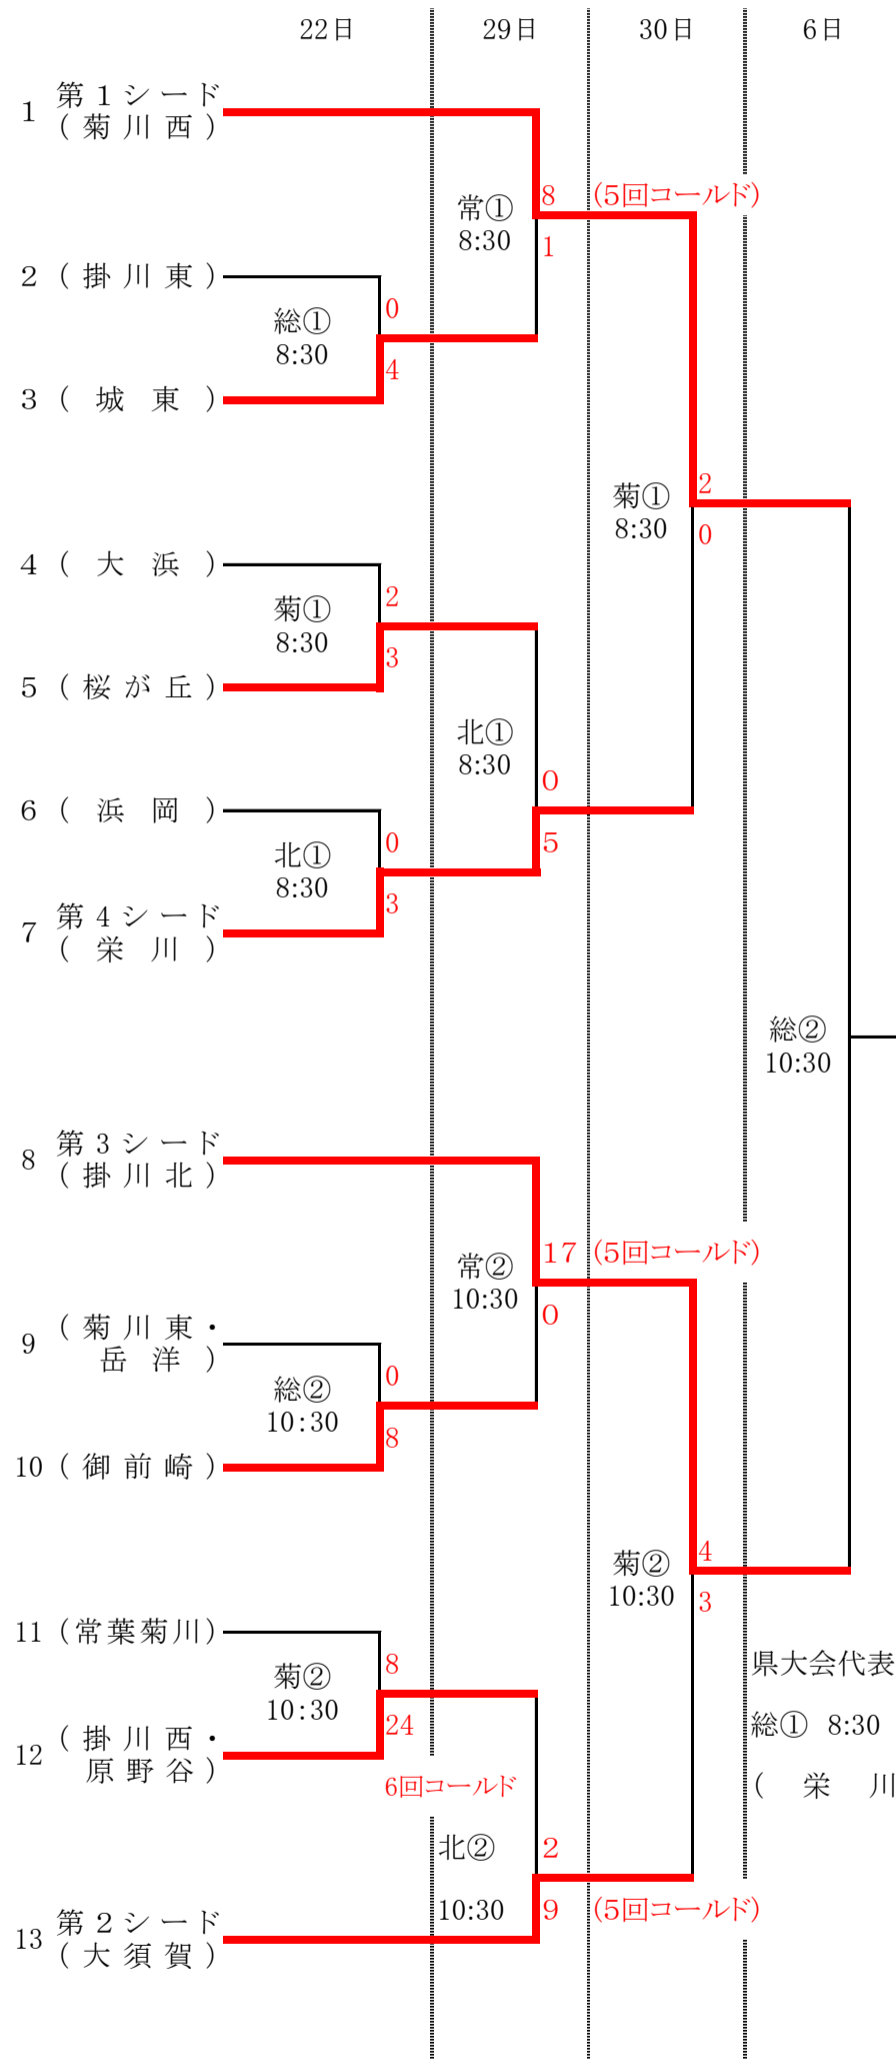

12. 組み合わせ

【試合会場】 総 … 大東総合球場 菊 … 菊川球場 北 … 大東北球場 常 … 常葉菊川高校G

天気等の影響で変更が生じる場合があります。その場合は、小笠中体連のホームページにて最新版をご確認ください。
(下記QRコードよりアクセス可)

県大会代表決定戦(準決勝敗退チームによる)

総① 8:30

(栄川) vs (大須賀)