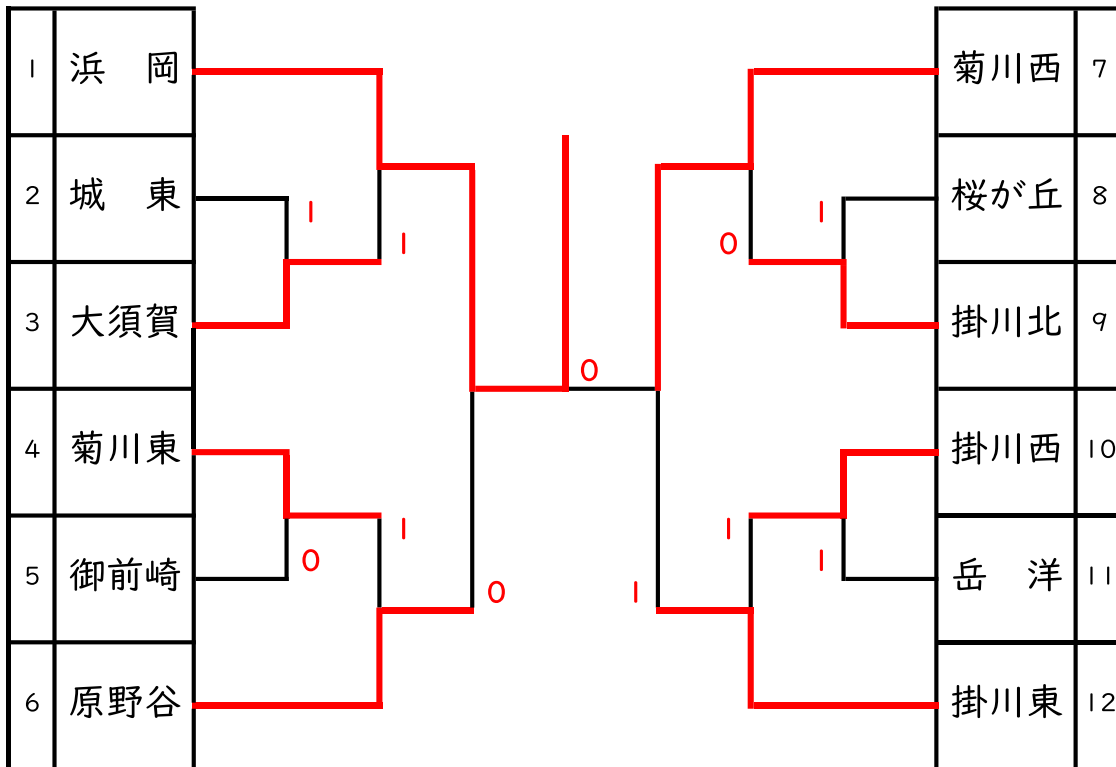

令和 6 年度 小笠総体 【 男子 団体戦 】 結果

於：大東北運動場

【 決勝トーナメント 】

【 結果 】

1位	掛川西
2位	菊川東
3位	菊川西
	浜 岡

※ 1・2位は県総体進出

【 進行表 】

	時間	Aコート	Bコート	Cコート	Dコート
コート練習 (ボールは各自用意)	7:45	大 浜	掛川東	御前崎	掛川北
	7:50	城 東	原野谷	岳 洋	桜が丘
	7:55	掛川西	浜 岡	菊川西	菊川東
1回戦 5G	8:10	2 vs 3	4 vs 5	8 vs 9	10 vs 11
審判		1	6	7	12
2回戦 7G	9:10	1 vs 2-3	4-5 vs 6	7 vs 8-9	10-11 vs 12
審判		2-3負	4-5負	8-9負	10-11負
準決勝 7G	10:40	1-3 vs 4-6		7-9 vs 10-12	
審判		1-3負	4-6負	7-9負	10-12負
決勝 7G	11:40	1-6 vs 7-12			
審判		1-6負	7-12負		
表彰式	12:50	ベスト4の団体登録選手のみ Aコート南側へ整列			

令和 6 年度 小笠総体 【 女子 団体戦 】 結果

於：いこいの広場

【 決勝トーナメント 】

【 結果 】

1位	浜 岡
2位	菊川西
3位	掛川東
	原野谷

※ 1・2位は県総体進出

【 進行表 】

	時間	1コート	2コート	3コート	4コート	5コート
コート練習 (ボールは各自用意)	7:45	大須賀	菊川東		掛川北	掛川西
	7:50	城 東	御前崎		桜が丘	岳 洋
	7:55	浜 岡	原野谷		菊川西	掛川東
1回戦 5G	8:10	2 vs 3	4 vs 5		8 vs 9	10 vs 11
審判		1	6		7	12
2回戦 7G	9:10	1 vs 2-3	4-5 vs 6		7 vs 8-9	10-11 vs 12
審判		2-3負	4-5負		8-9負	10-11負
準決勝 7G	10:40	1-3 vs 4-6			7-9 vs 10-12	
審判		1-3負	4-6負		7-9負	10-12負
決勝 7G	11:40				1-6 vs 7-12	
審判					1-6負	7-12負
表彰式	12:50	ベスト4の団体登録選手のみ 3コート南側へ整列				