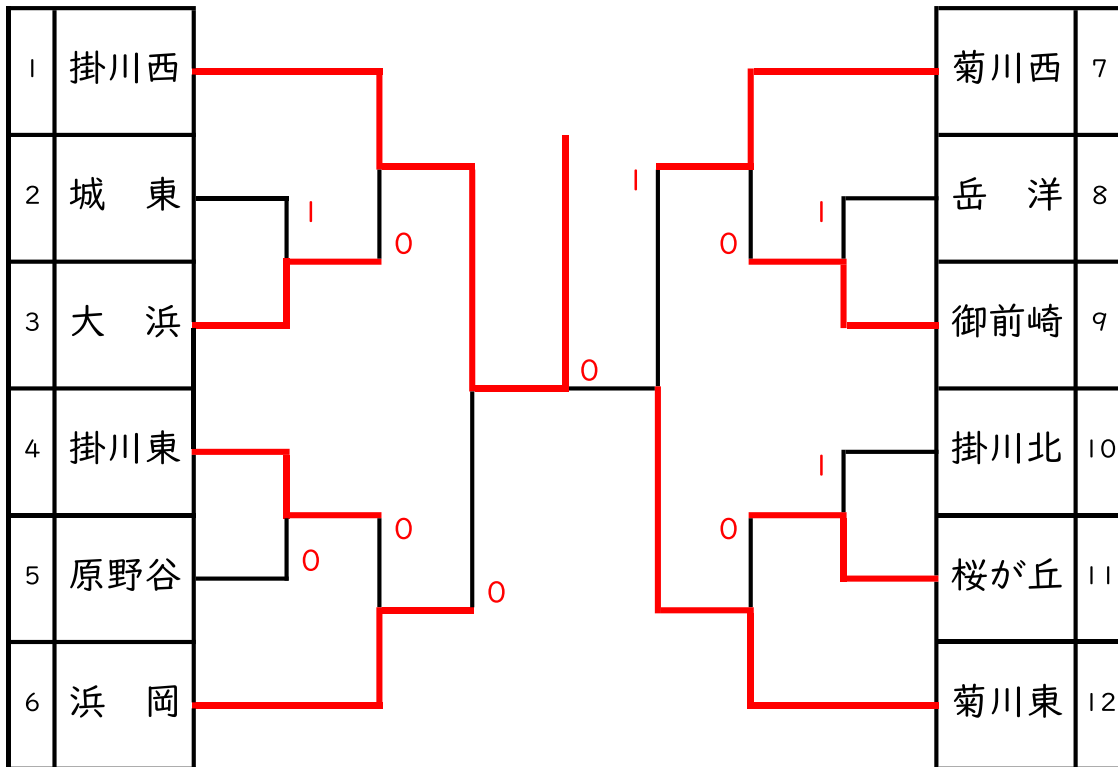

令和 6 年度 小笠総体 【 男子 団体戦 】 結果

於：大東北運動場

【 決勝トーナメント 】

【 結果 】

1位	掛川西
2位	菊川東
3位	菊川西
	浜 岡

※ 1・2位は県総体進出

【 進行表 】

	時間	Aコート	Bコート	Cコート	Dコート
コート練習 (ボールは各自用意)	7:45	大 浜	掛川東	御前崎	掛川北
	7:50	城 東	原野谷	岳 洋	桜が丘
	7:55	掛川西	浜 岡	菊川西	菊川東
1回戦 5G	8:10	2 vs 3	4 vs 5	8 vs 9	10 vs 11
審判		1	6	7	12
2回戦 7G	9:10	1 vs 2-3	4-5 vs 6	7 vs 8-9	10-11 vs 12
審判		2-3負	4-5負	8-9負	10-11負
準決勝 7G	10:40	1-3 vs 4-6		7-9 vs 10-12	
審判		1-3負	4-6負	7-9負	10-12負
決勝 7G	11:40	1-6 vs 7-12			
審判		1-6負	7-12負		
表彰式	12:50	ベスト4の団体登録選手のみ Aコート南側へ整列			

令和 6 年度 小笠総体 【 女子 団体戦 】 結果

於：いこいの広場

【 決勝トーナメント 】

【 結果 】

1位	浜 岡
2位	菊川西
3位	掛川東
	原野谷

※ 1・2位は県総体進出

【 進行表 】

	時間	1コート	2コート	3コート	4コート	5コート
コート練習 (ボールは各自用意)	7:45	大須賀	菊川東		掛川北	掛川西
	7:50	城 東	御前崎		桜が丘	岳 洋
	7:55	浜 岡	原野谷		菊川西	掛川東
1回戦 5G	8:10	2 vs 3	4 vs 5		8 vs 9	10 vs 11
審判		1	6		7	12
2回戦 7G	9:10	1 vs 2-3	4-5 vs 6		7 vs 8-9	10-11 vs 12
審判		2-3負	4-5負		8-9負	10-11負
準決勝 7G	10:40	1-3 vs 4-6			7-9 vs 10-12	
審判		1-3負	4-6負		7-9負	10-12負
決勝 7G	11:40				1-6 vs 7-12	
審判					1-6負	7-12負
表彰式	12:50	ベスト4の団体登録選手のみ 3コート南側へ整列				